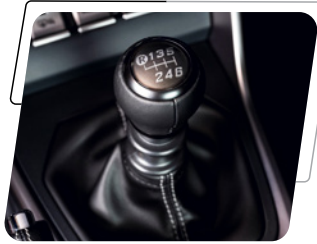

Transmisión mecánica inteligente 6MT*