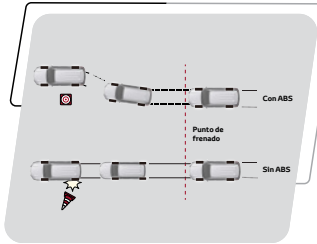

Frenos antibloqueo (ABS) con distribución electrónica de frenado (EBD) y asistencia al frenado (BA)