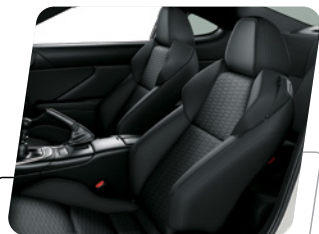

Asientos con tela perforada y cuero sintético